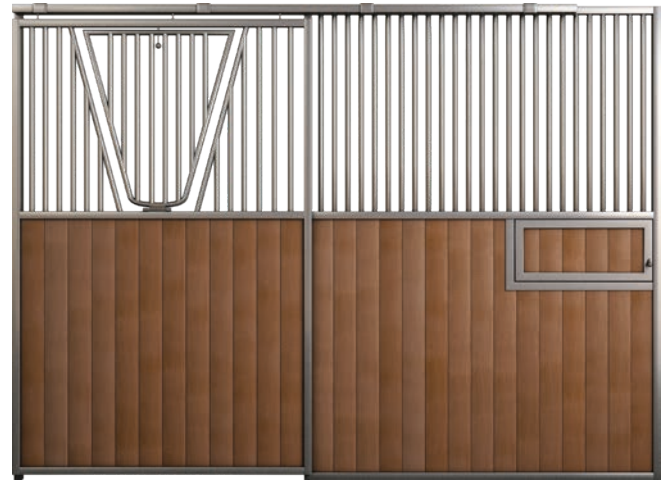

Saatavilla myös vaakakoristelankut, joilla voi lisätä elementtien näyttävyttä.

Elementtien rungon vahvuus valittavissa:

**Model A Basic / Model A Heavy**

- Liuku- tai saranaovella
- Avattava ruokintaluukku
- Vaakakoristelankut saatavilla
- Muovi-, bambu- tai kuusilankulla
- Rungon vahvuus valintasi mukaan
- Toimiva ja käytännöllinen kokonaisuus

Sivulle avattava kalteri

Umpikalteri

Tuuletusaukot bambupuussa

Alaspäin aukeava kalteri

Vaakakoristelankut

Avattava ruokintaluukku