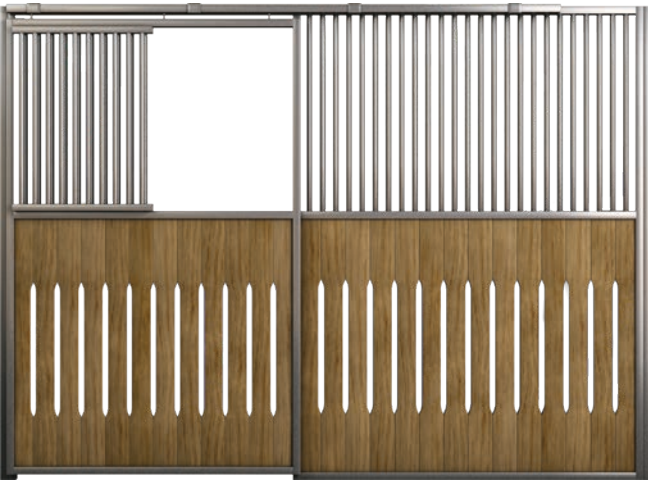

Tuuletusaukot bambupuussa